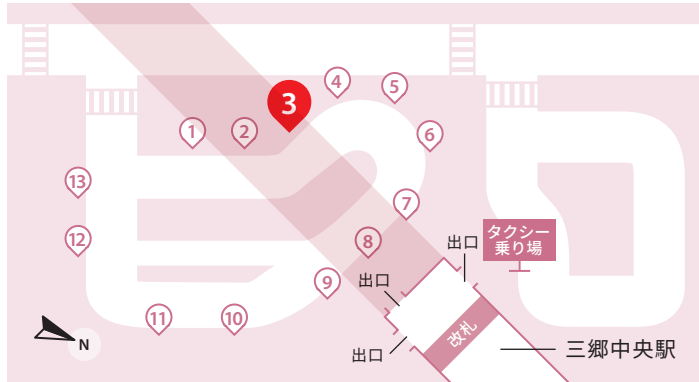

# 株式会社テクノビューティーサプライ アクセス情報

秋葉原駅から約30分でおいでいただける、都心からアクセスしやすい立地。  
最寄駅は、つくばエクスプレス「三郷中央駅」または「八潮駅」、JR常磐線「松戸駅」または「金町駅」です。  
各最寄駅からはバスかタクシーにてお越しください。

## 各最寄駅のバス乗り場のご案内

### つくばエクスプレス「三郷中央駅」

→ 京成タウンバス 金町駅南口行  
**降車停留所** 戸ヶ崎3丁目南商店街  
**乗車時間** 9分程度

## バス停留所から弊社までのご案内

バス停留所「戸ヶ崎3丁目南商店街」または「農協支所」より、徒歩5分です。